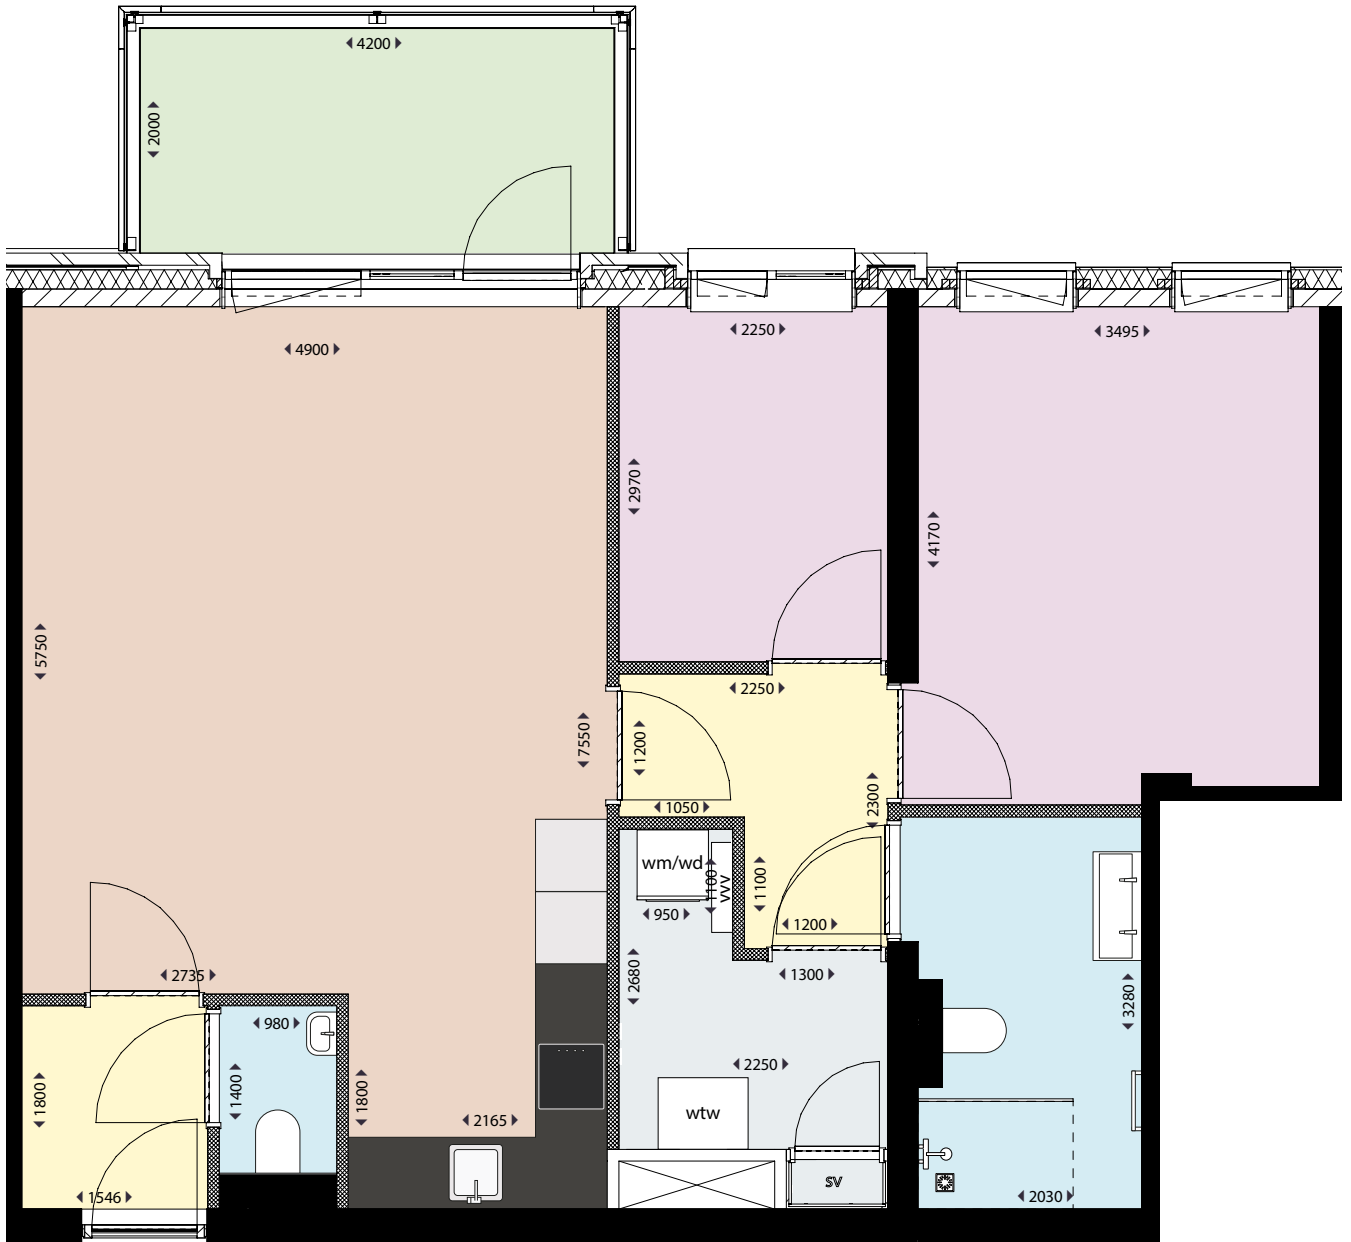

# TYPE: AC

Adressen: Marconilaan 15 02, 15 07, 15 12, 15 17, 15 22, 15 27, 15 32, 15 37, 15 42

Verdieping: 1e, 2e, 3e, 4e, 5e, 6e, 7e, 8e, 9e verdieping

Gebruiksoppervlakte: 76 m<sup>2</sup>

Soort buitenruimte: Balkon

Buitenruimte: 8 m<sup>2</sup>

Balkon  
gelegen op het  
Zuiden