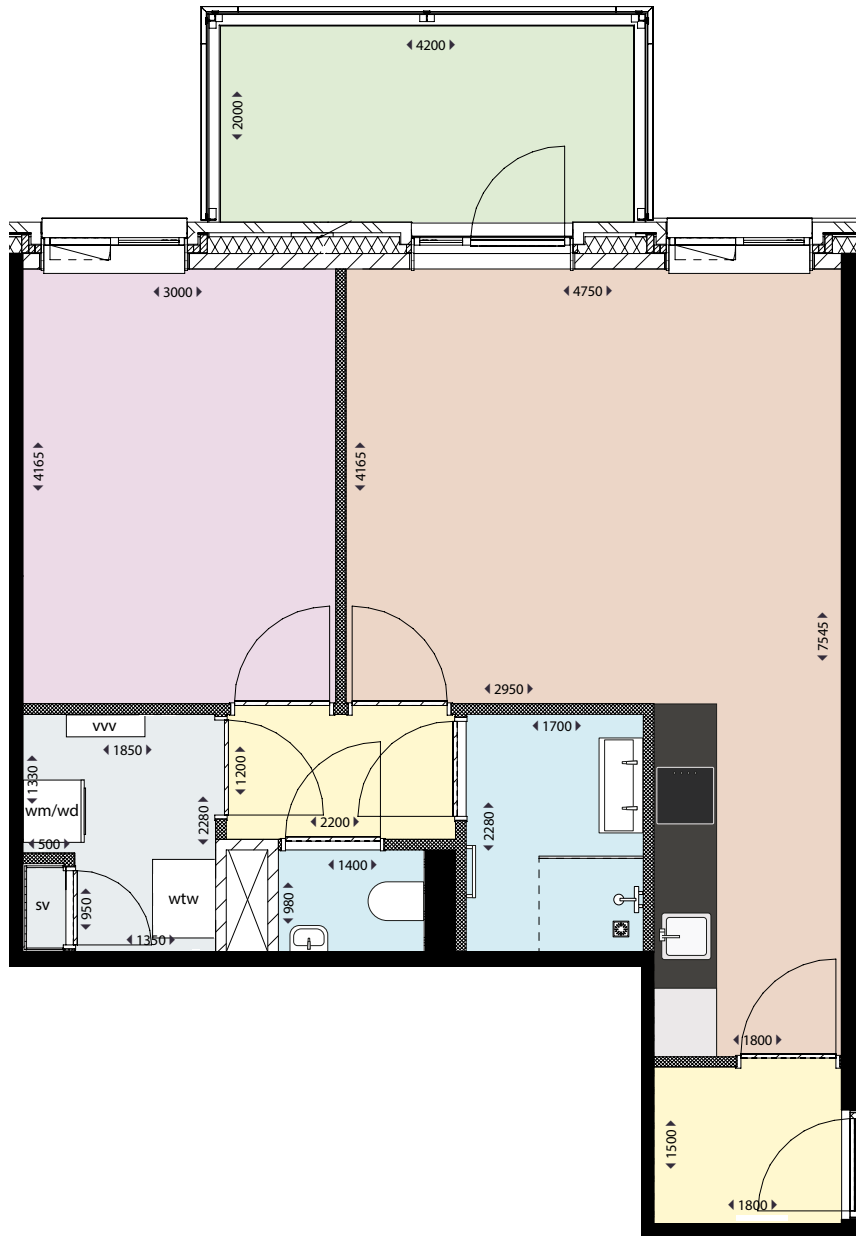

# TYPE: AE

Adressen: Marconilaan 15 01, 15 06, 15 11, 15 16, 15 21, 15 26, 15 31, 15 36, 15 41, 15 46

Verdieping: 1e, 2e, 3e, 4e, 5e, 6e, 7e, 8e, 9e, 10e verdieping

Gebruiksoppervlakte: 56 m<sup>2</sup>

Soort buitenruimte: Balkon

Buitenruimte: 8 m<sup>2</sup>

sv: Stads Verwarming

Toilet/Badkamer

Hal

wm/wd: Wasmachine/Wasdroger

Balkon  
gelegen op het  
Zuiden