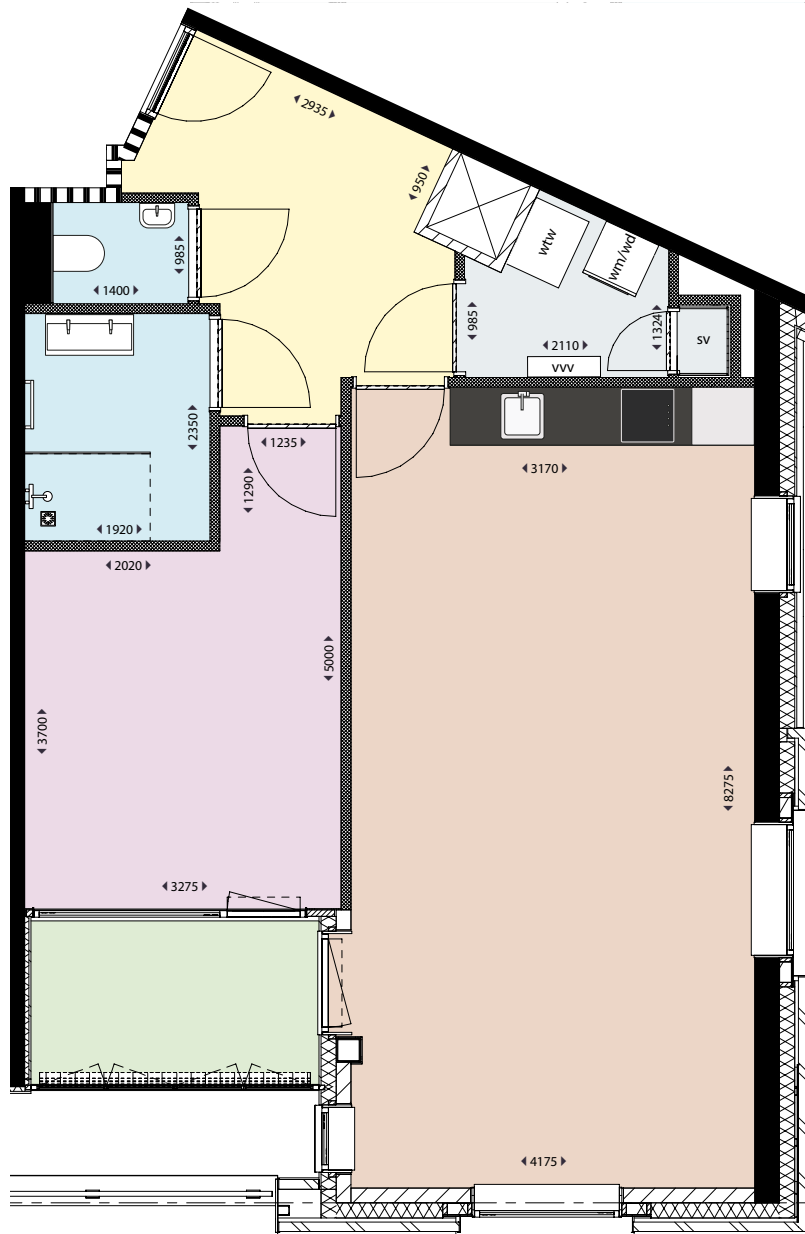

TYPE: AN

Adressen: Marconilaan 3 11, 3 20, 3 29, 3 38, 3 47, 3 56, 3 65, 3 74,
5 02, 5 06, 5 10, 5 14, 5 18, 5 22, 5 26

Verdieping: 3e, 4e, 5e, 6e, 7e, 8e, 9e, 10e, 11e, 12e, 13e, 14e, 15e,
16e, 17e verdieping

Gebruiksoppervlakte: 70 m²

Soort buitenruimte: Loggia

Buitenruimte: 6 m²

Legenda

- Woonkamer/Keuken
- Slaapkamer
- Toilet/Badkamer

- Berging/Kast
- Buitenruimte
- Hal

- vzv:** Verdeler vloerverwarming
- wtw:** WarmteTerugWinning
- wm/wd:** Wasmachine/Wasdroger

- mk:** Meterkast
- sv:** Stads Verwarming

Loggia
gelegen op het
Noordoosten