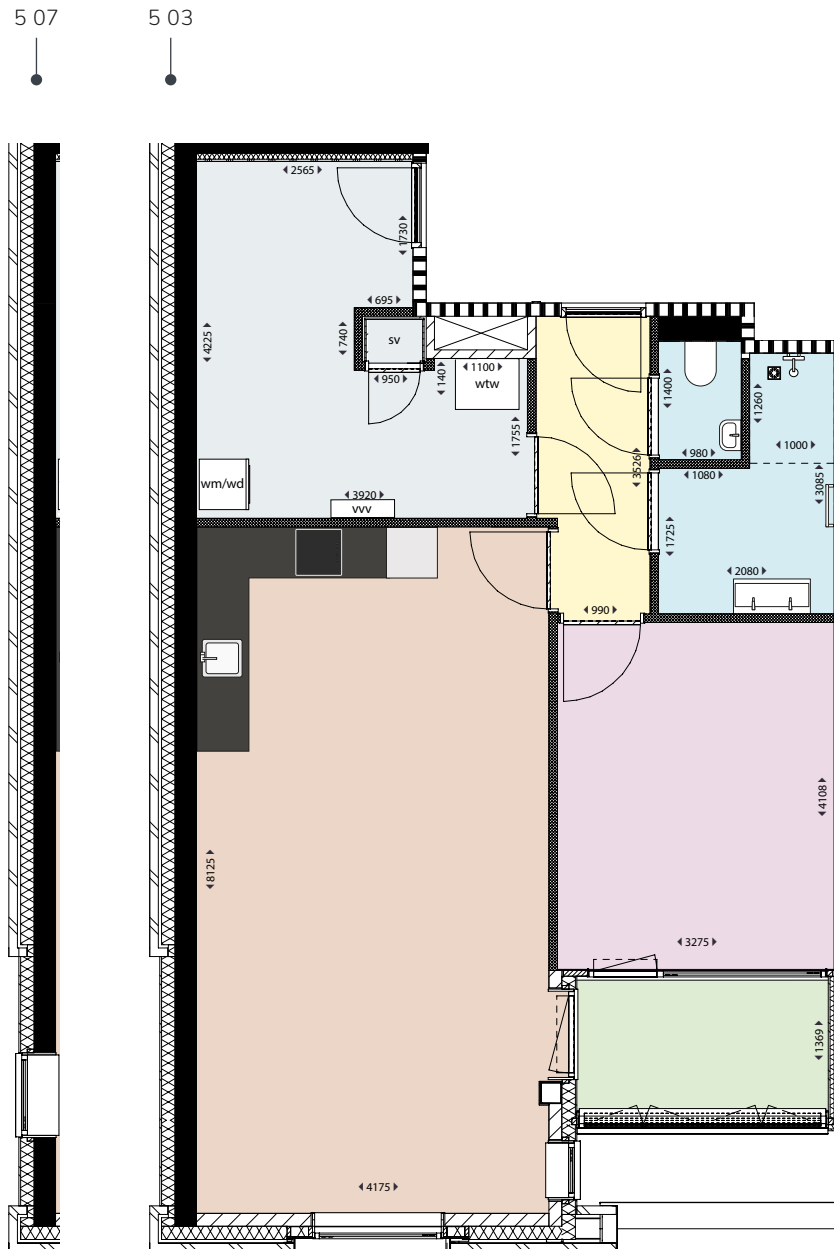

TYPE: AR

Adressen: Marconilaan 5 03, 5 07

Verdieping: 11e, 12e verdieping

Gebruiksoppervlakte: 74 m²

Soort buitenruimte: Loggia

Buitenruimte: 5 m²

Legenda

- Woonkamer/Keuken
- Slaapkamer
- Toilet/Badkamer

- Berging/Kast
- Buitenruimte
- Hal

- vzv:** Verdeler vloerverwarming
- wtw:** WarmteTerugWinning
- wm/wd:** Wasmachine/Wasdroger

- mk:** Meterkast
- sv:** Stads Verwarming

Loggia
gelegen op het
Noordoosten