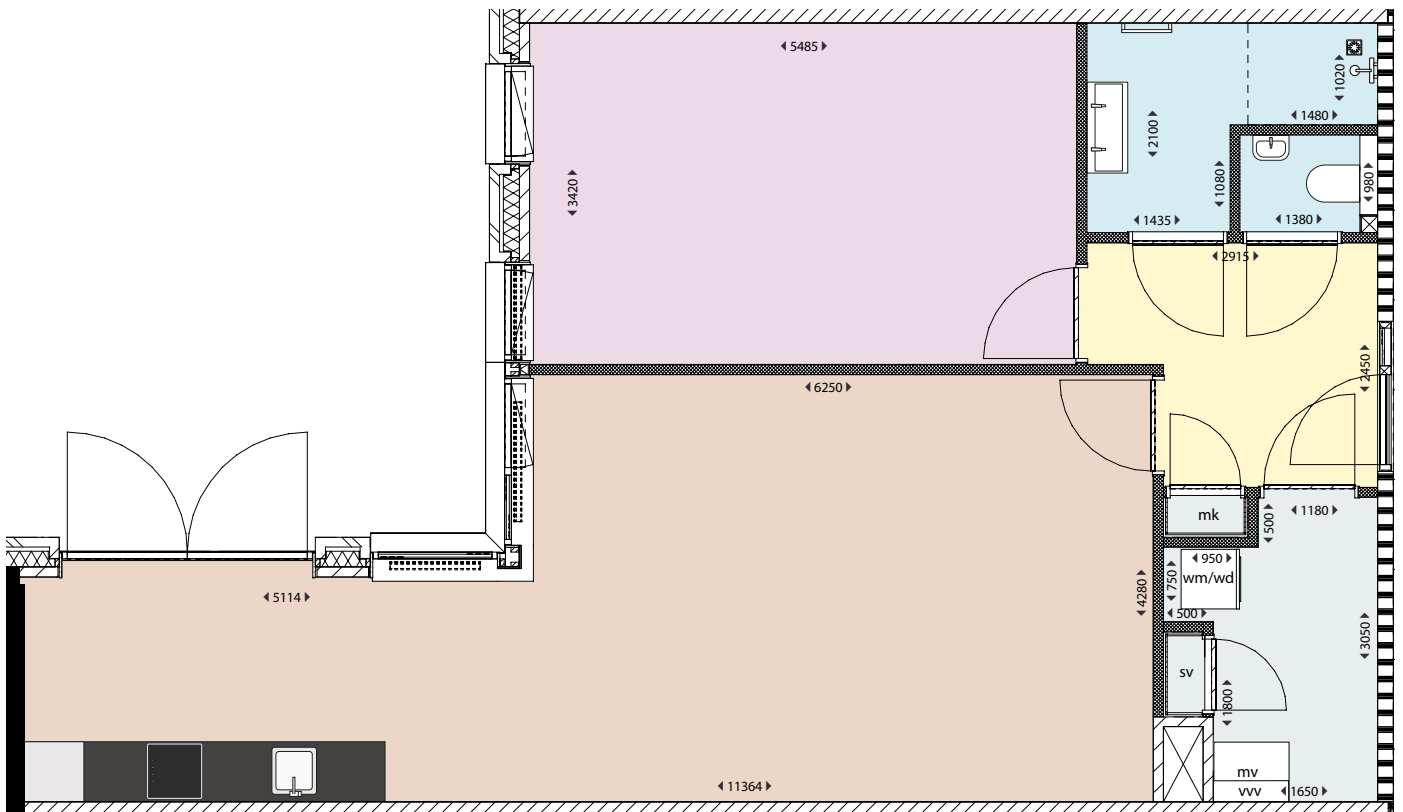

TYPE: BE

Adressen: **Johannes van der Waalsweg 5K**

Verdieping: **Begane grond**

Gebruiksoppervlakte: **70 m²**

Soort buitenruimte: **Terras**

Buitenruimte: **>10 m²**

Legenda

Woonkamer/Keuken

Berging/Kast

vzv: Verdeler vloerverwarming

mk: Meterkast

Slaapkamer

Buitenruimte

mv: Mechanische ventilatie

sv: Stads Verwarming

Toilet/Badkamer

Hal

wm/wd: Wasmachine/Wasdroger

Terras
gelegen op het
Noordwesten

TYPE: BE

Adressen: Johannes van der Waalsweg 7P, 9P, 11P, 13D

Verdieping: 1e, 2e, 3e, 4e verdieping

Gebruiksoppervlakte: 70 m²

Soort buitenruimte: Loggia

Buitenruimte: 7 m²

Legenda

Woonkamer/Keuken

Berging/Kast

vvv: Verdeler vloerverwarming

mk: Meterkast

Slaapkamer

Buitenruimte