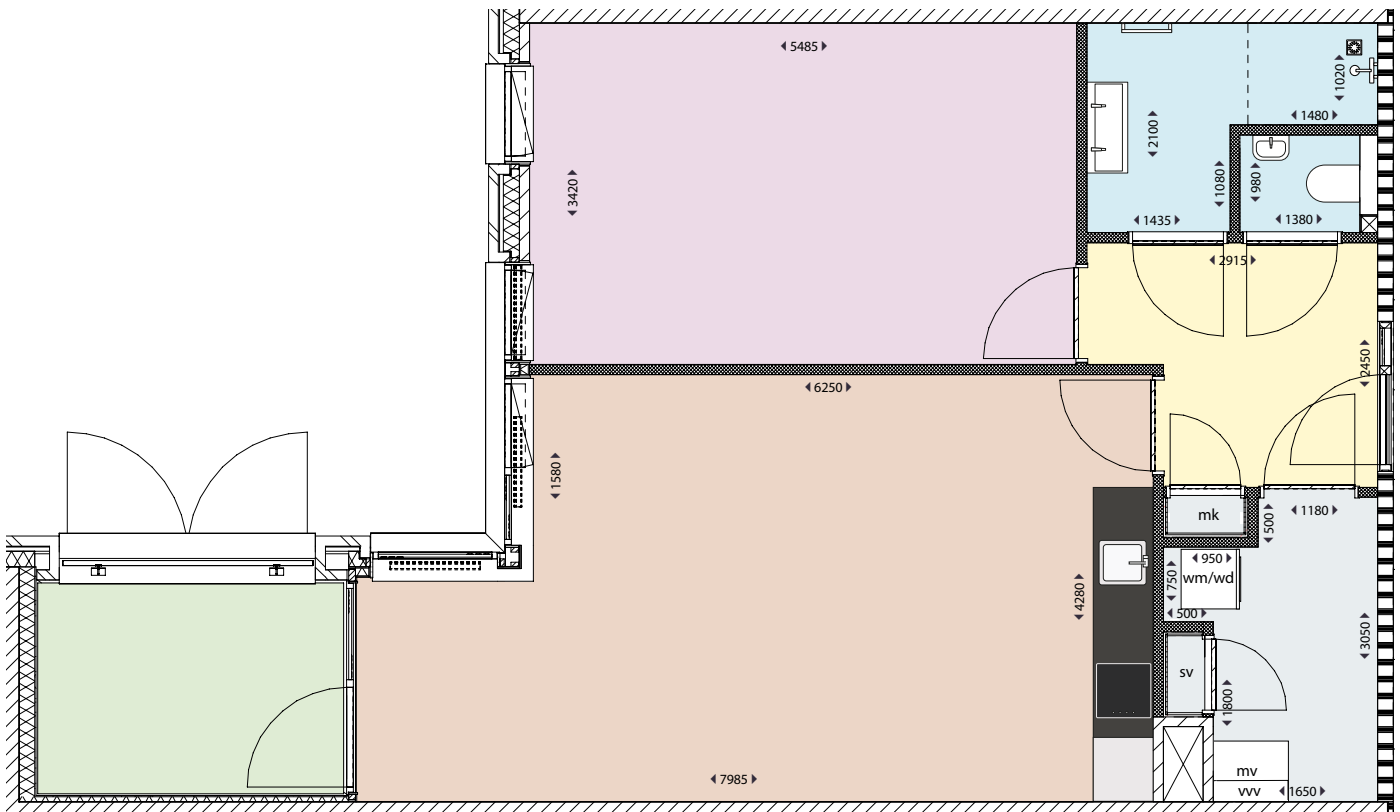

TYPE: BE

Adressen: **Johannes van der Waalsweg 5K**

Verdieping: **Begane grond**

Gebruiksoppervlakte: **70 m²**

Soort buitenruimte: **Terras**

Buitenruimte: **>10 m²**

Legenda

Woonkamer/Keuken

Hal

wm/wd: Wasmachine/Wasdroger

Terras
gelegen op het
Noordwesten

TYPE: BE

Adressen: Johannes van der Waalsweg 7P, 9P, 11P, 13D

Verdieping: 1e, 2e, 3e, 4e verdieping

Gebruiksoppervlakte: 70 m²

Soort buitenruimte: Loggia

Buitenruimte: 7 m²

Legenda

Woonkamer/Keuken

Berging/Kast

vvv: Verdeler vloerverwarming

mk: Meterkast

Slaapkamer

Buitenruimte