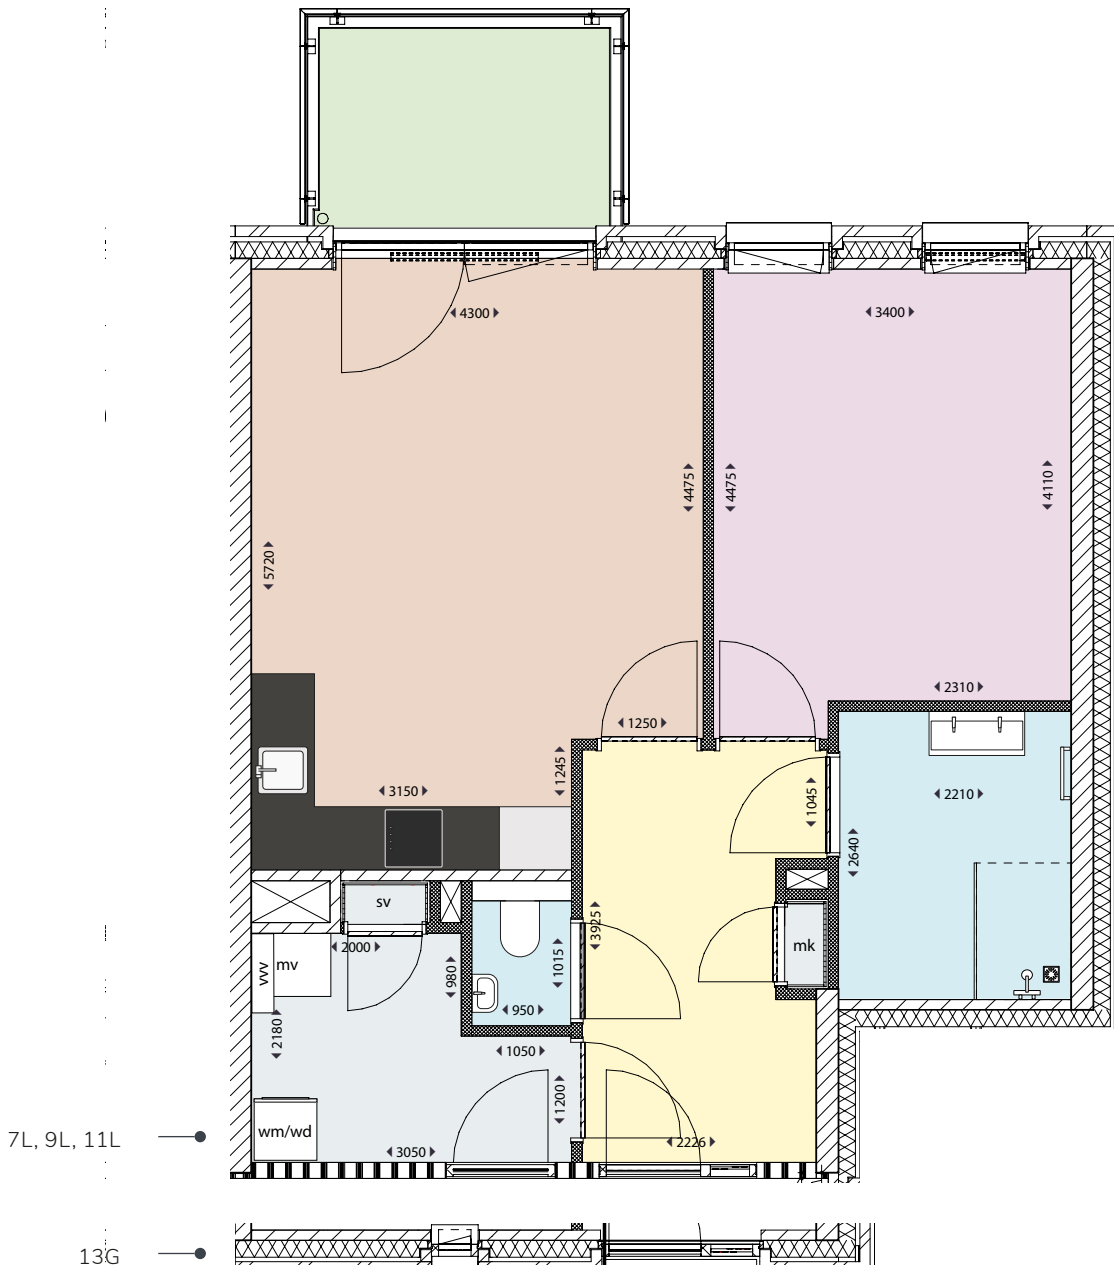

# TYPE: BG

Adressen: **Johannes van der Waalsweg 5G**

Verdieping: **Begane grond**

Gebruiksoppervlakte: **63 m<sup>2</sup>**

Soort buitenruimte: **Terras**

Buitenruimte: **>10 m<sup>2</sup>**

sv: Stads Verwarming

Toilet/Badkamer

Hal

wm/wd: Wasmachine/Wasdroger

Terras  
gelegen op het  
Noordwesten

# TYPE: BG

Adressen: Johannes van der Waalsweg 7L, 9L, 11L, 13G

Verdieping: 1e, 2e, 3e, 4e verdieping

Gebruiksoppervlakte: 63 m<sup>2</sup>

Soort buitenruimte: Balkon

Buitenruimte: 6 m<sup>2</sup>