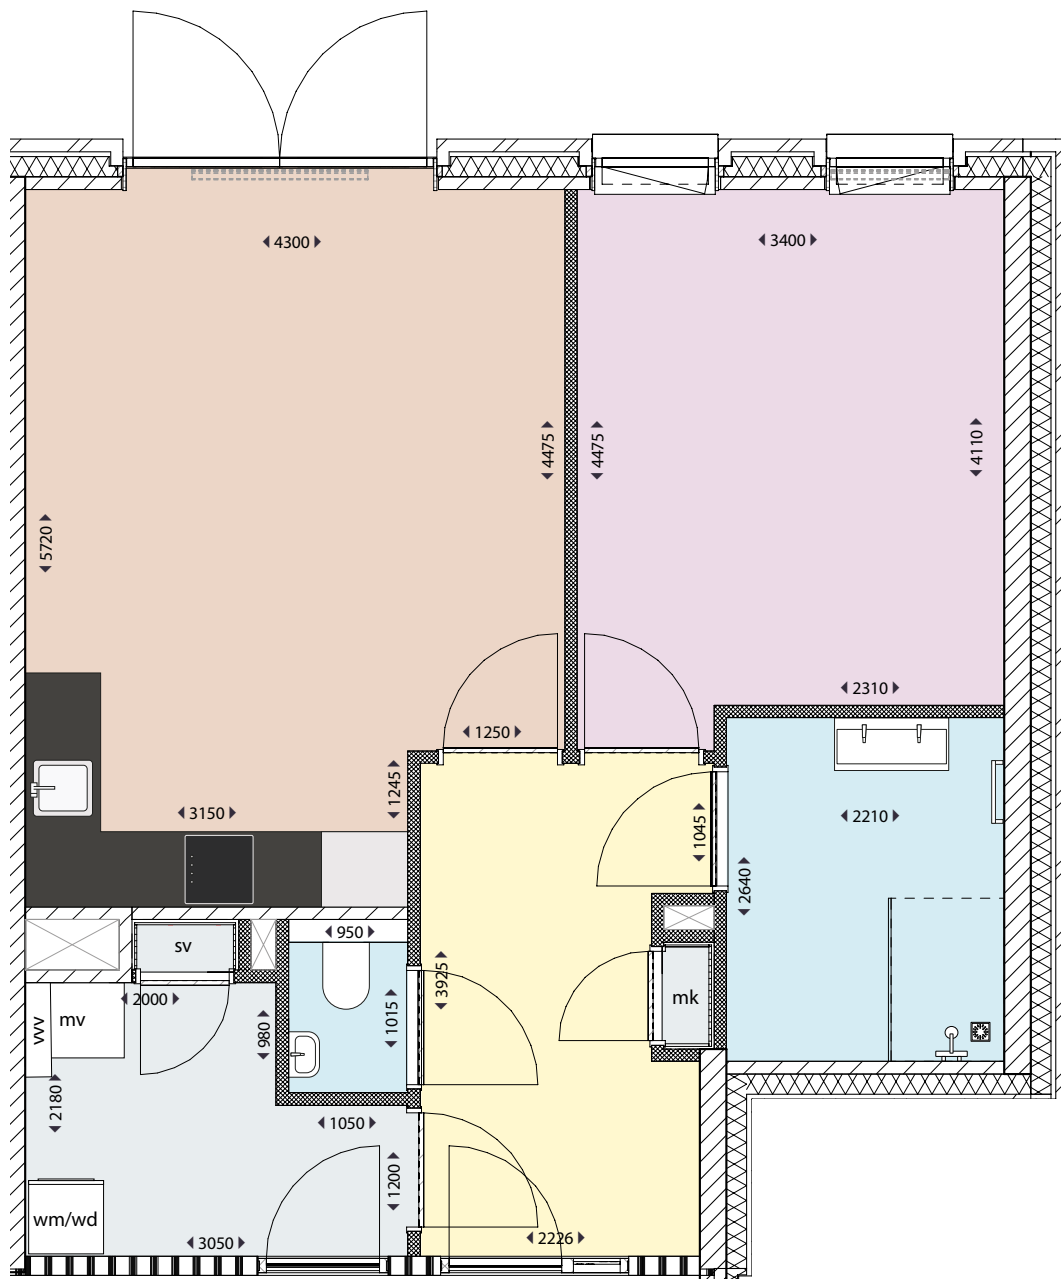

# TYPE: BG

Adressen: **Johannes van der Waalsweg 5G**

Verdieping: **Begane grond**

Gebruiksoppervlakte: **63 m<sup>2</sup>**

Soort buitenruimte: **Terras**

Buitenruimte: **>10 m<sup>2</sup>**

## Legenda

Woonkamer/Keuken

Berging/Kast

vvv: Verdelers vloerverwarming

mk: Meterkast

Slaapkamer

Buitenruimte

mv: Mechanische ventilatie

sv: Stads Verwarming

Toilet/Badkamer

Hal

wm/wd: Wasmachine/Wasdroger

Terras  
gelegen op het  
Noordwesten

# TYPE: BG

Adressen: Johannes van der Waalsweg 7L, 9L, 11L, 13G

Verdieping: 1e, 2e, 3e, 4e verdieping

Gebruiksoppervlakte: 63 m<sup>2</sup>

Soort buitenruimte: Balkon

Buitenruimte: 6 m<sup>2</sup>