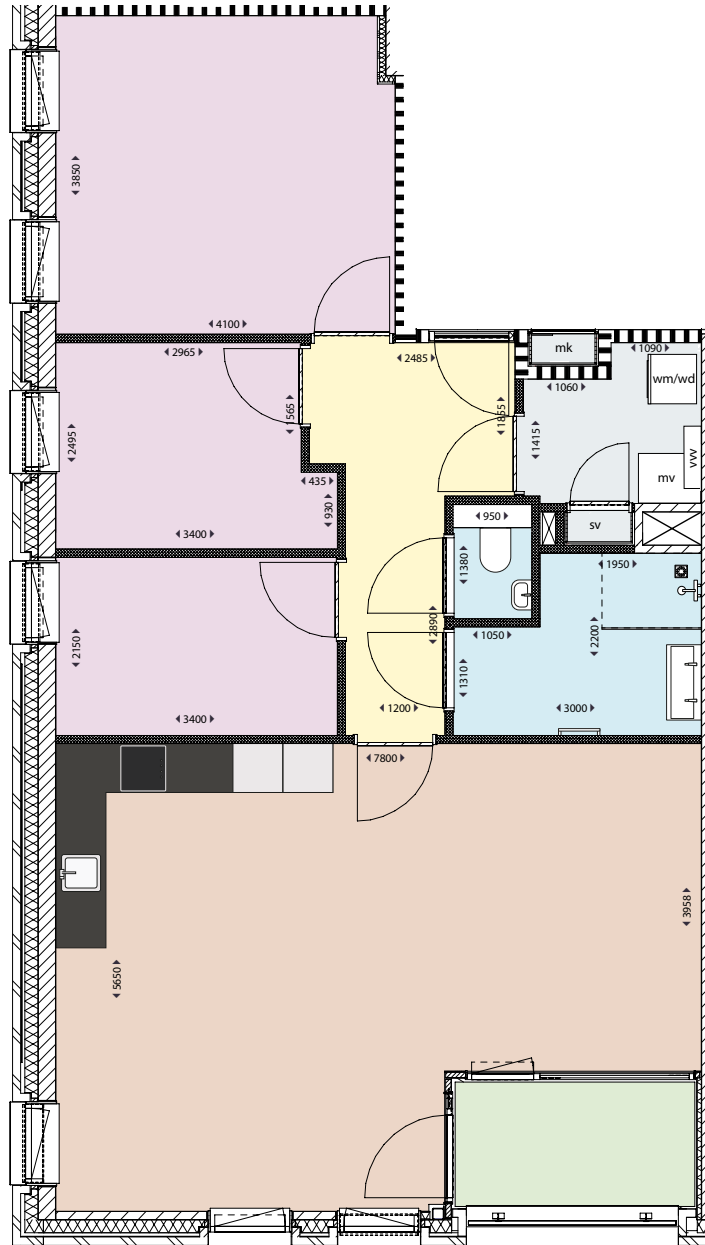

# TYPE: BH

Adressen: **Johannes van der Waalsweg 7, 9, 11**

Verdieping: **1e, 2e, 3e verdieping**

Gebruiksoppervlakte: **92 m<sup>2</sup>**

Soort buitenruimte: **Loggia**

Buitenruimte: **5 m<sup>2</sup>**

## Legenda

- Woonkamer/Keuken
- Slaapkamer
- Toilet/Badkamer

- Berging/Kast
- Buitenruimte
- Hal

- vvv:** Verdeler vloerverwarming
- mv:** Mechanische ventilatie
- wm/wd:** Wasmachine/Wasdroger

- mk:** Meterkast
- sv:** Stads Verwarming

Loggia  
gelegen op het  
Zuidwesten